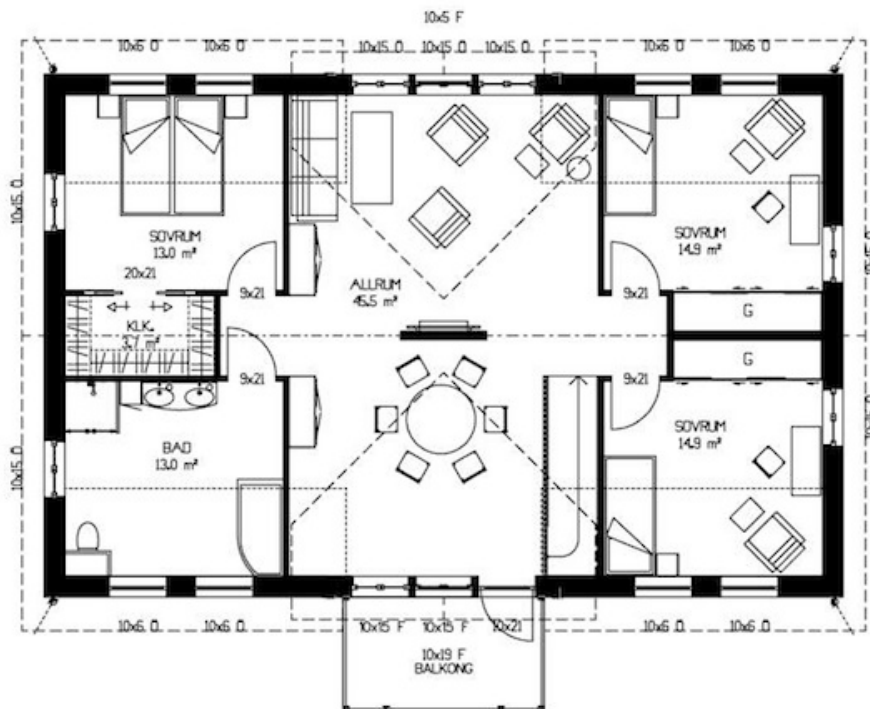

BERGSGÅRDEN, BRA 216 m², BYA 134 m², 1 3/4 plan

Välkommen att kontakta oss för mer information!

Dalhus, Lingvägen 130, 790 25 Linghed, Tel 0246-32 22 00, Epost info@dalhus.se